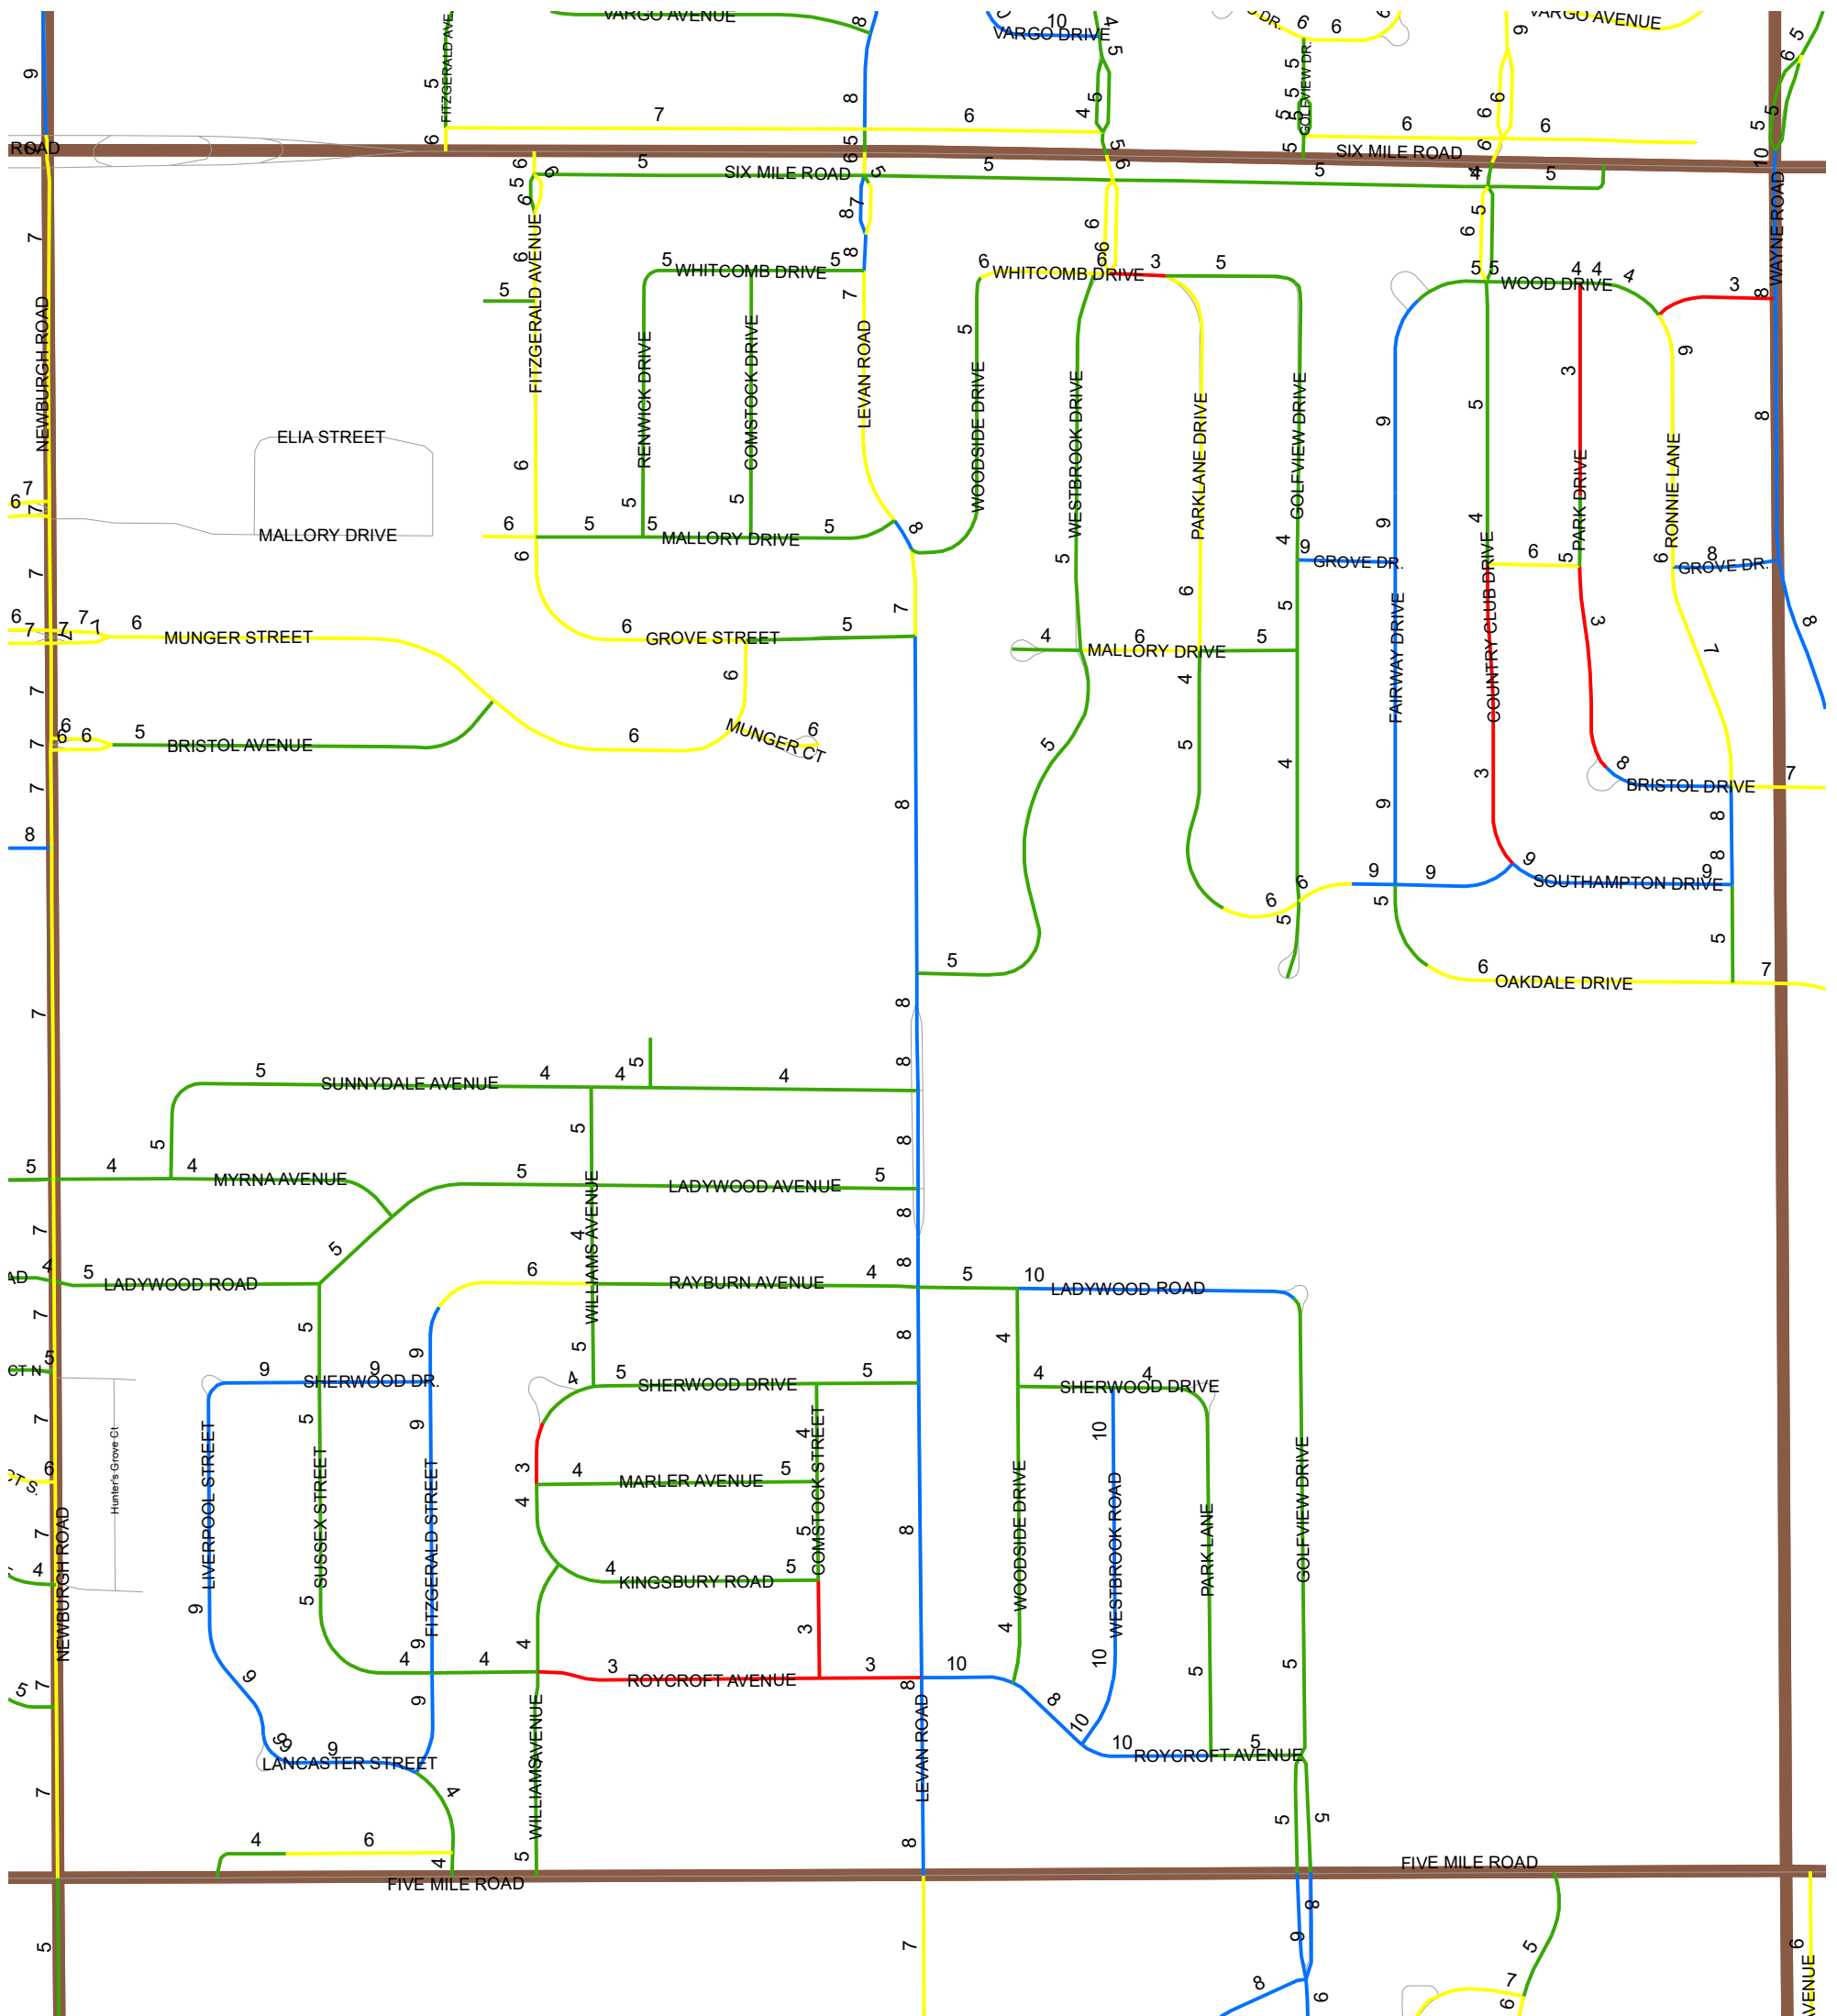

# 2020 Road PASER Ratings

## Section 17

### Paser Rating Legend

**POOR**

**FAIR**

**GOOD**

**VERY GOOD TO EXCELLENT**

— 2

— 4

— 6

— 8

— 10

— 3

— 5

— 7

— 9